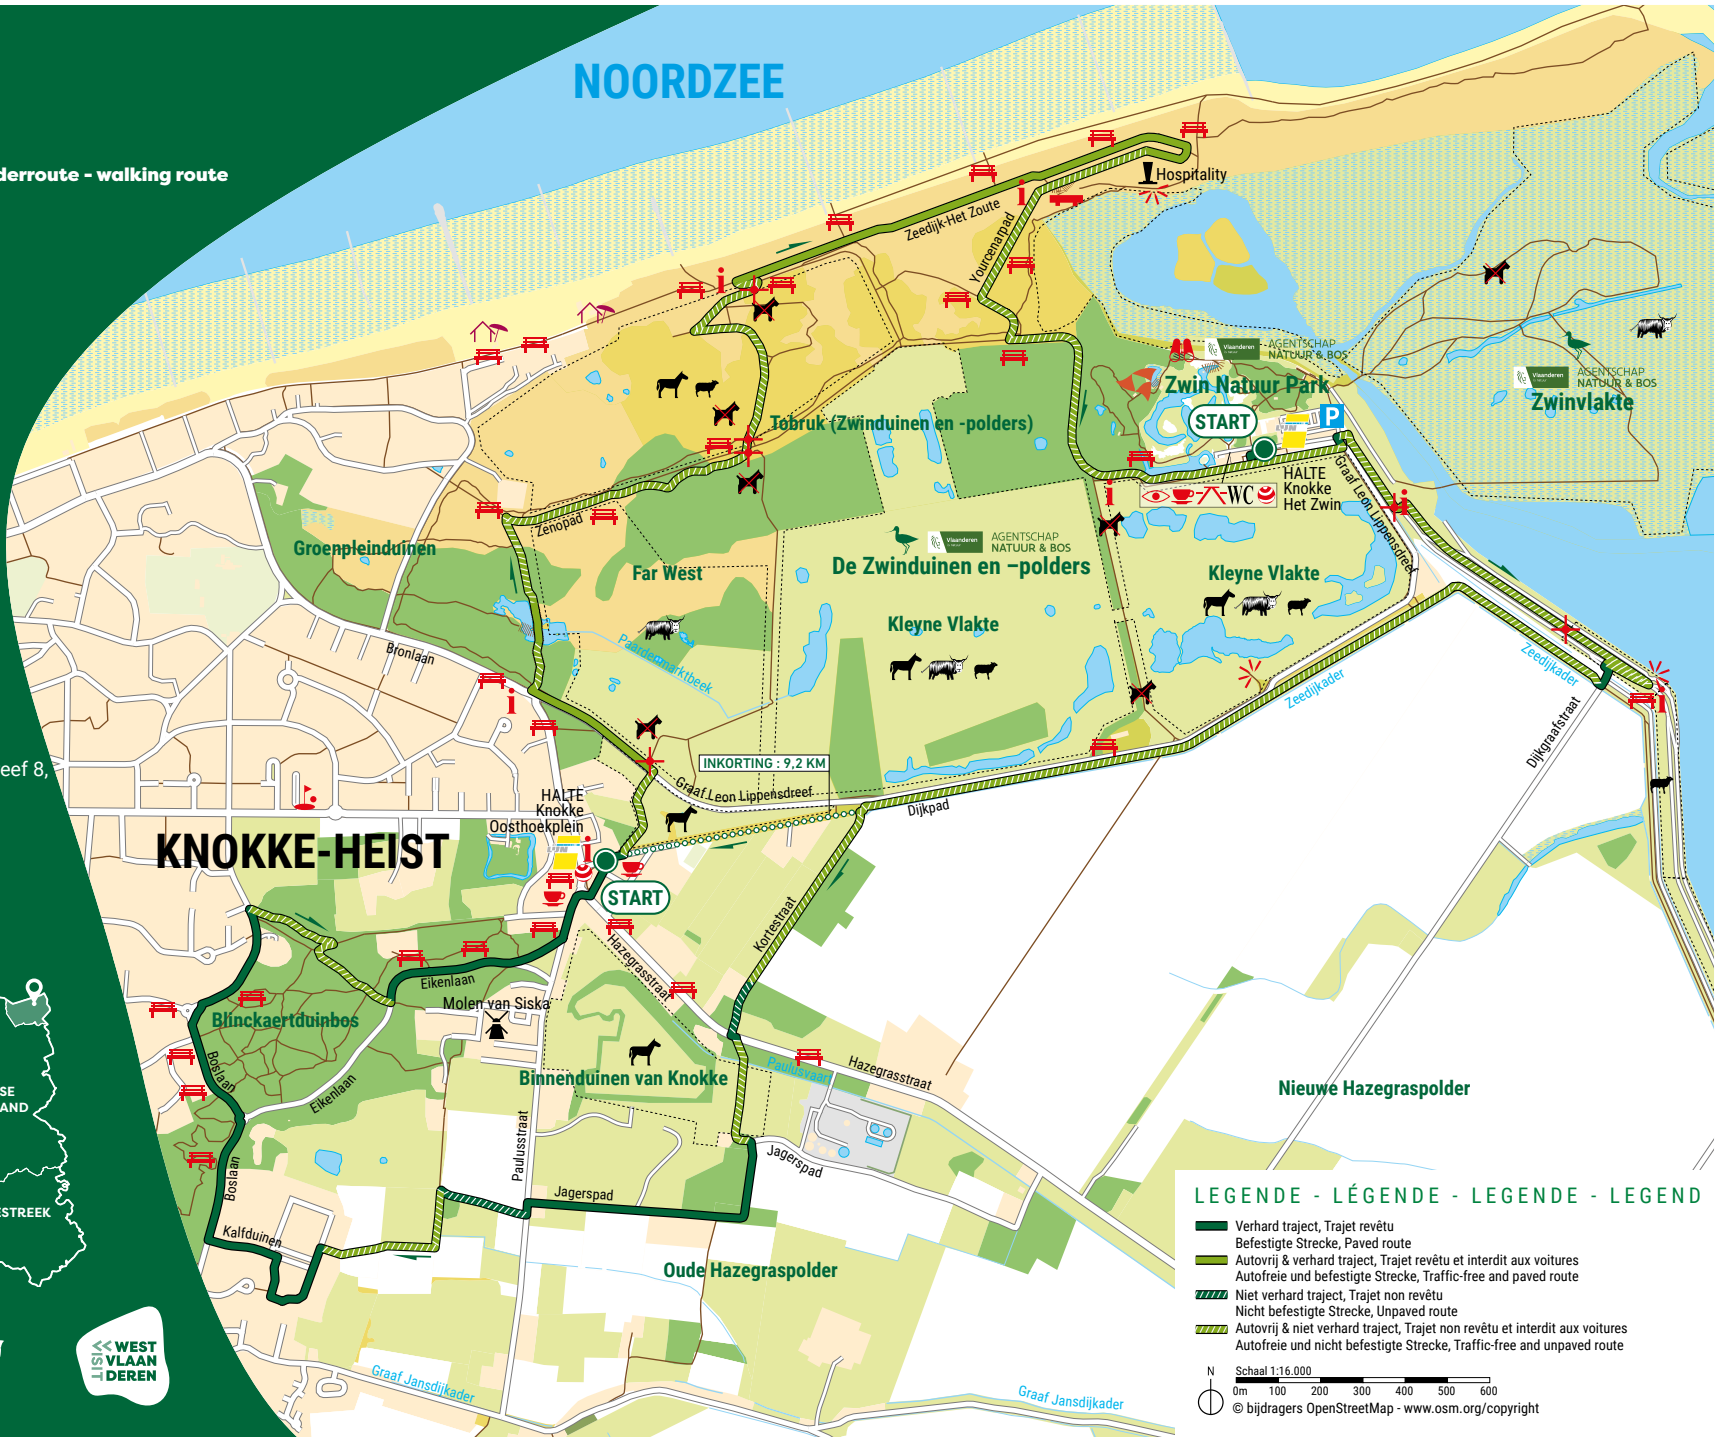

ZWIN

wandelroute

circuit pédestre - Wanderroute - walking route

13,3km

3,5h

INKORTING

9,2km

2,25h

START:
Zwin Natuur Park,
 Graaf Leon Lippensdreef 8,
 8300 Knokke-Heist
 51.358887, 3.350029

Oosthoek,
 Oosthoekplein,
 8300 Knokke-Heist
 51.349605, 3.328016

westtoer

WEST VLAANDEREN

NOORDZEE

LEGENDE - LÉGENDE - LEGENDE - LEGEND

- Verhard traject, Trajet revêtu
- Befestigde Strecke, Paved route
- Autovrij & verhard traject, Trajet revêtu et interdit aux voitures
- Autofreie und befestigte Strecke, Traffic-free and paved route
- Niet verhard traject, Trajet non revêtu
- Nicht befestigte Strecke, Unpaved route
- Autovrij & niet verhard traject, Trajet non revêtu et interdit aux voitures
- Autofreie und nicht befestigte Strecke, Traffic-free and unpaved route

N Schaal 1:16.000
 0m 100 200 300 400 500 600
 © bijdragers OpenStreetMap - www.osm.org/copyright